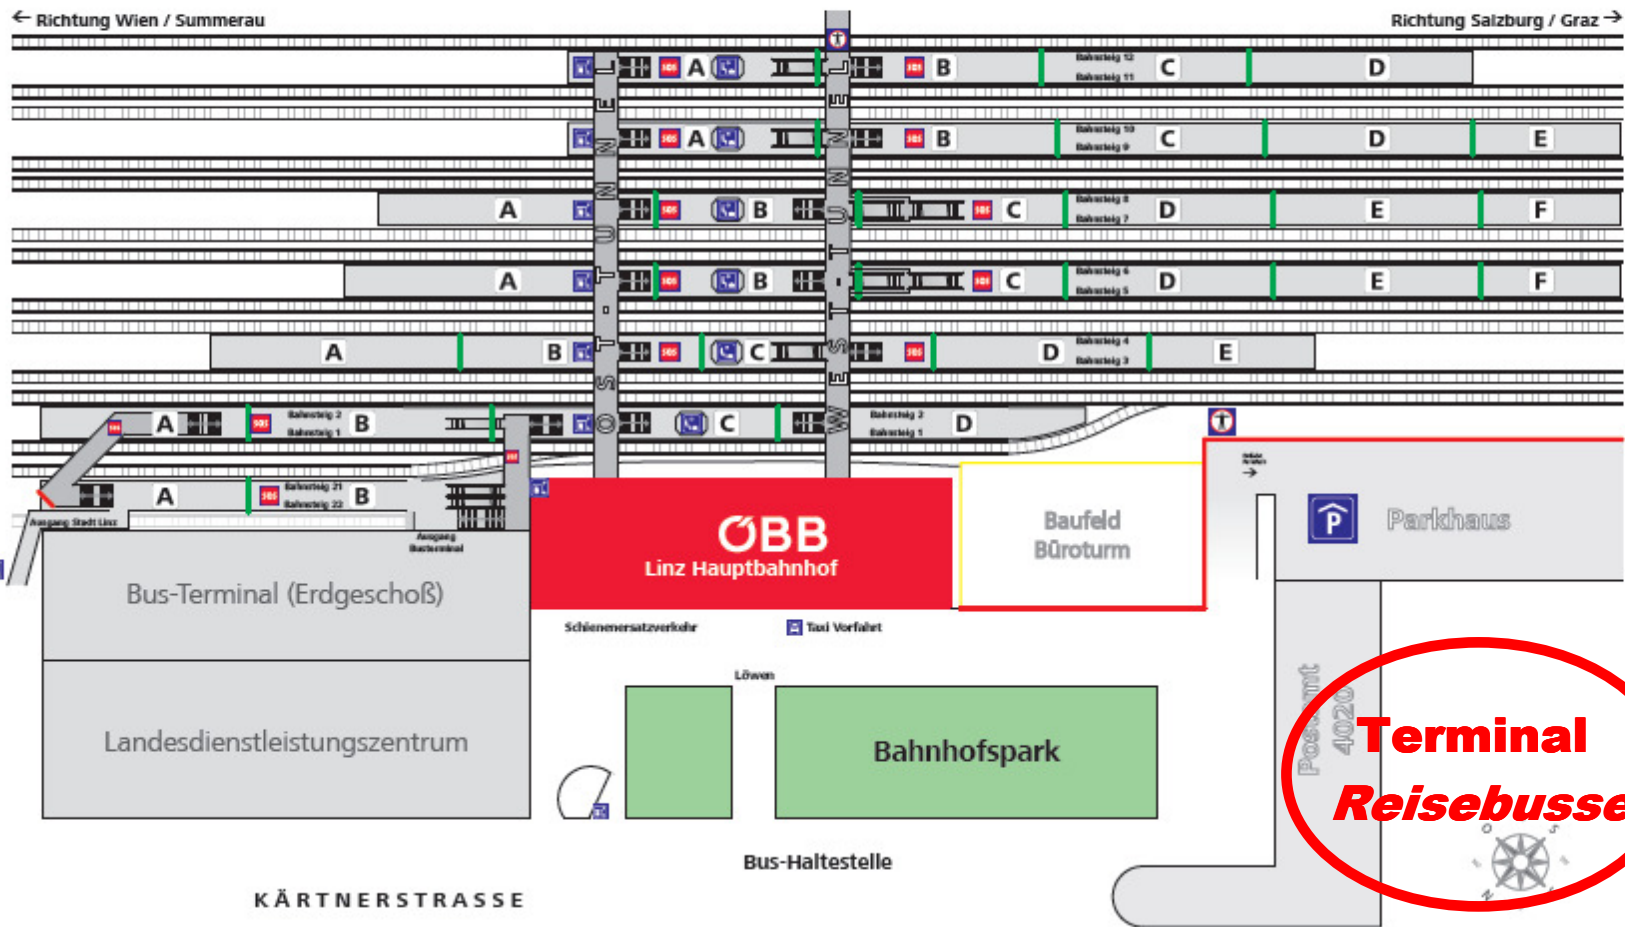

Linz Hauptbahnhof

Geänderte Wegeleitung ab 11. November 2005

Legende

- Bahnsteige
- Bahnsteigtunnel
- Baufeld-
absicherung
- Sektoren-
grenze
- A - F** Bahnsteig-
sektoren
- Durchgang
verboten
- Notruf
- Aufzug
- Fahrrad-Parkplatz
- Warte-
raum,
Wartebereich
- Information,
InfoPoint
- Fahrkarten,
Fahrkartenaus-
tomat
- Reisezentrum
- Parkdeck
- Taxistandplatz
- Telefon
- Gepäckschlie-
fächer
- Restaurant
- Busse,
Linienbusse
- Straßenbahn
- City,
Zentrum